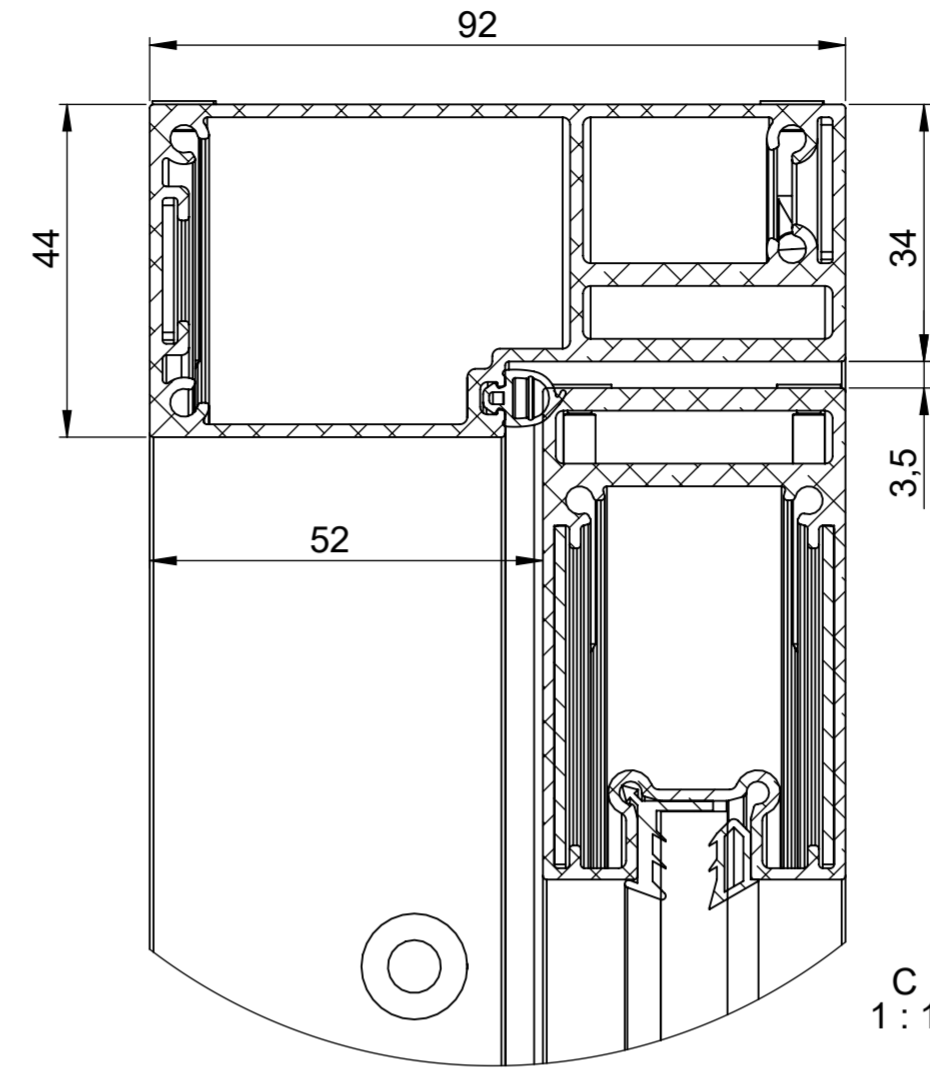

B-B

C-C
1:1

A-A

D-D
1:1

Revision kuvaus/Description of revision:
Kokoonpano korjattu

Suunnittelija/Designed by:
KIS

Päivämäärä/Date:
13.10.2022

Mitta/Measurements:

Mittakaava/Scale:
A2 1:10

MUOTOLEVY

Materiaali/Material:

Tuote/Product:
Alumiinisaranaovi 32dB

Kuvaus/Description:
Saranaovi
oikea, levikkeellä, salpa avauspuolella

Aihio/Blank:

Massa/Mass:
73.8 kg

Suunnittelija/Designed by: Pvm/Date:
JUV 24.03.2021