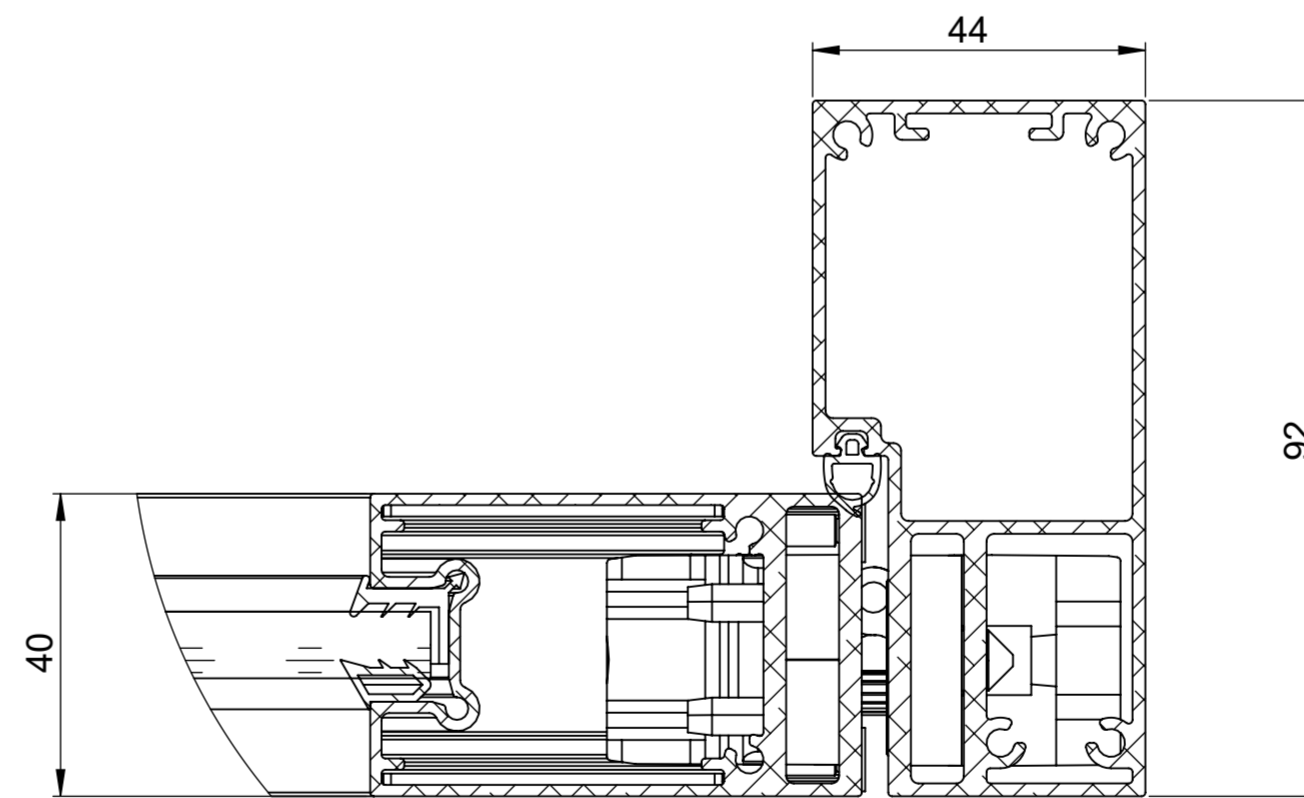

B-B

C-C
1:1

A-A

D-D
1:1

Revision kuvaus/Description of revision:
Kokoonpano korjattu

Suunnittelija/Designed by:
KIS

Päivämäärä/Date:
13.10.2022

Mitta/Measurements:

Mittakaava/Scale:
A2 1:10

MUOTOLEVY

Materiaali/Material:

Tuote/Product:
Alumiinisaranaovi 32dB

Kuvaus/Description:
Saranaovi
oikea, levikkeellä, salpa avauspuolella

Aihio/Blank:

Massa/Mass:
73.8 kg

Suunnittelija/Designed by: Pvm/Date:
JUV 24.03.2021