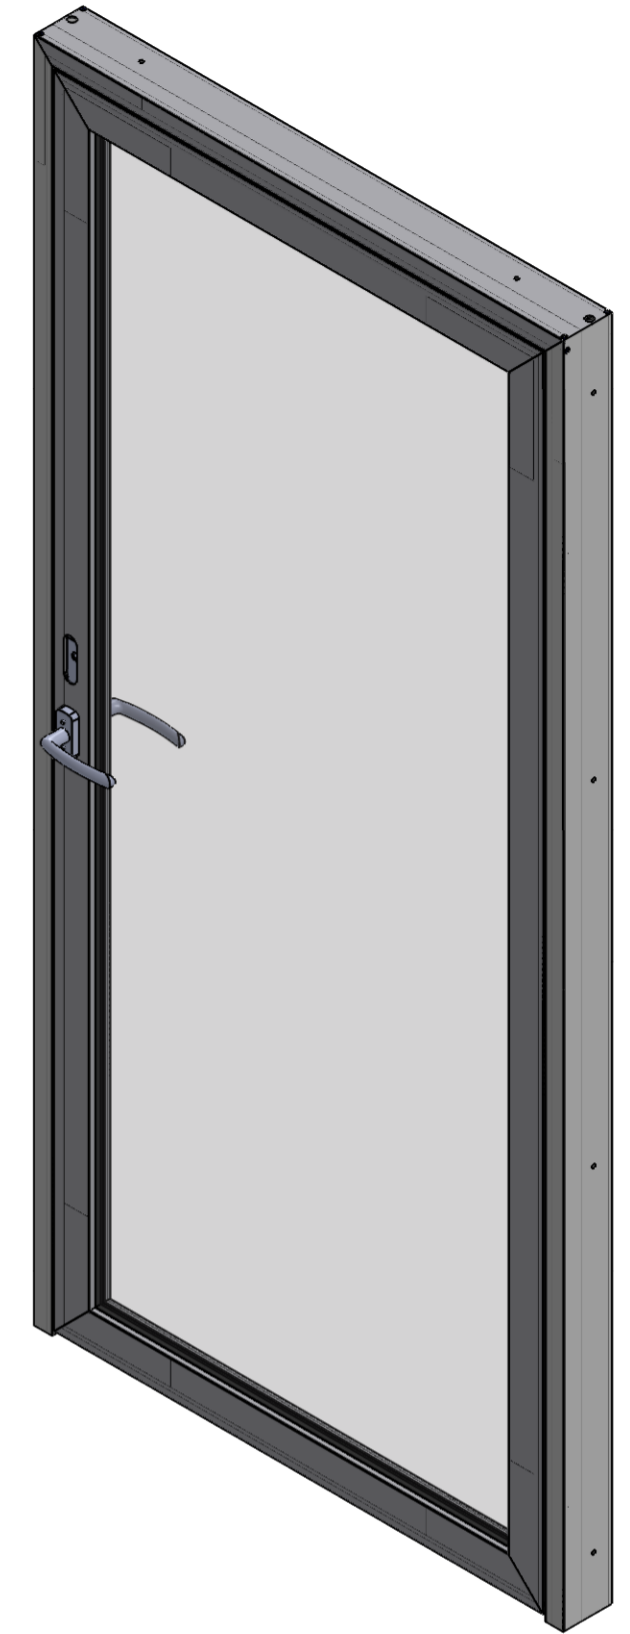

Mitta/Measurements:	Materiaali/Material:	Aihio/Blank:
Mittakaava/Scale: A2 1:10	Tuote/Product: Alumiinisaranaovi 32dB	Massa/Mass: 55.6 kg
MUOTOLEVY	Kuvaus/Description: Saranaovi oikea, LC303	Suunnittelija/Designed by: Pvm/Date: JUV 24.03.2021
		Nimikenumero/Item number: Revisio/Revision: 100518 B01

Revision kuvaus/Description of revision:
Kokoonpano korjattu

Suunnittelija/Designed by:
KIS

Päivämäärä/Date:
13.10.2022