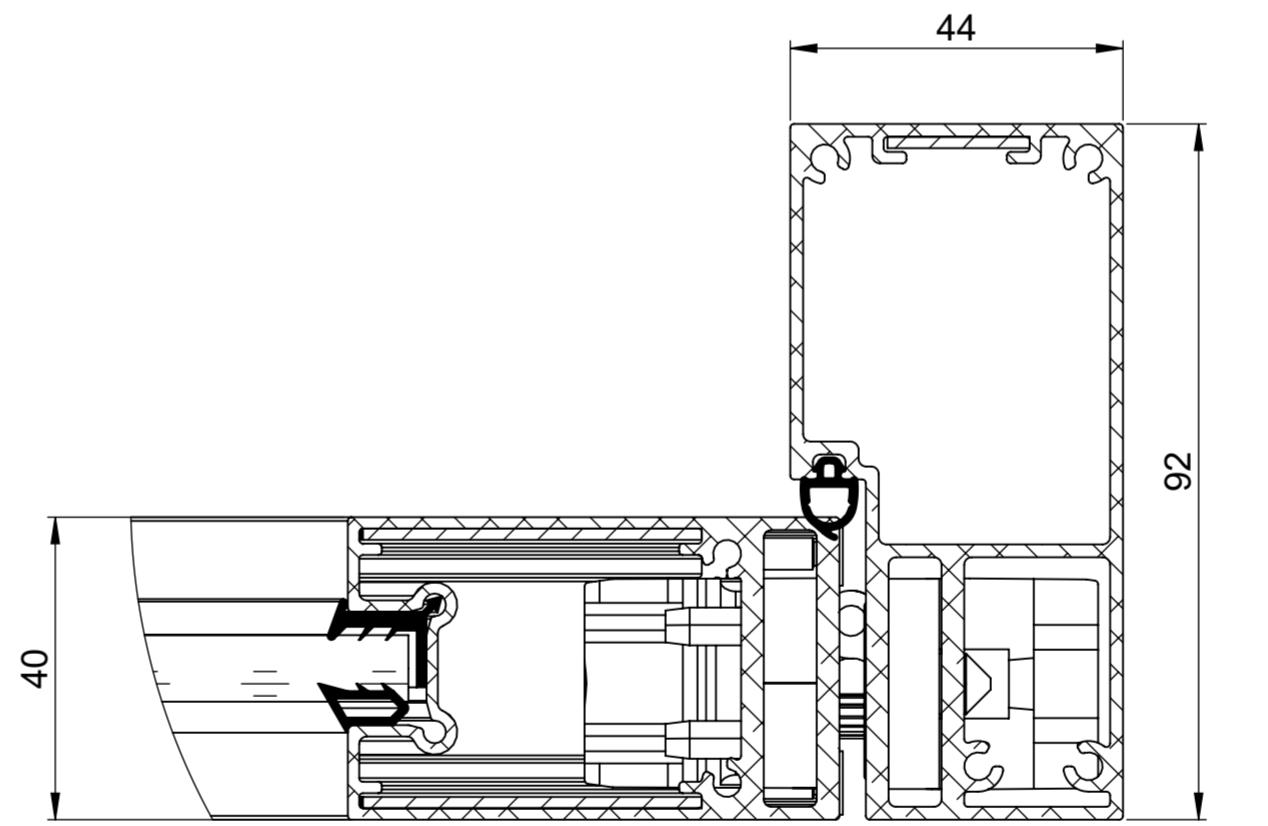

D
1:1

Mitta/Measurements:	Materiaali/Material:	Aihio/Blank:
Mittakaava/Scale: A2 1:10	Tuote/Product: Alumiinisaranaovi 32dB	Massa/Mass: 55.6 kg
MUOTOLEVY	Kuvaus/Description: Saranaovi oikea, LC303	Suunnittelija/Designed by: Pvm/Date: JUV 24.03.2021
		Nimikenumero/Item number: Revisio/Revision: 100518 B01

Revision kuvaus/Description of revision:
Kokoonpano korjattu

Suunnittelija/Designed by:
KIS

Päivämäärä/Date:
13.10.2022