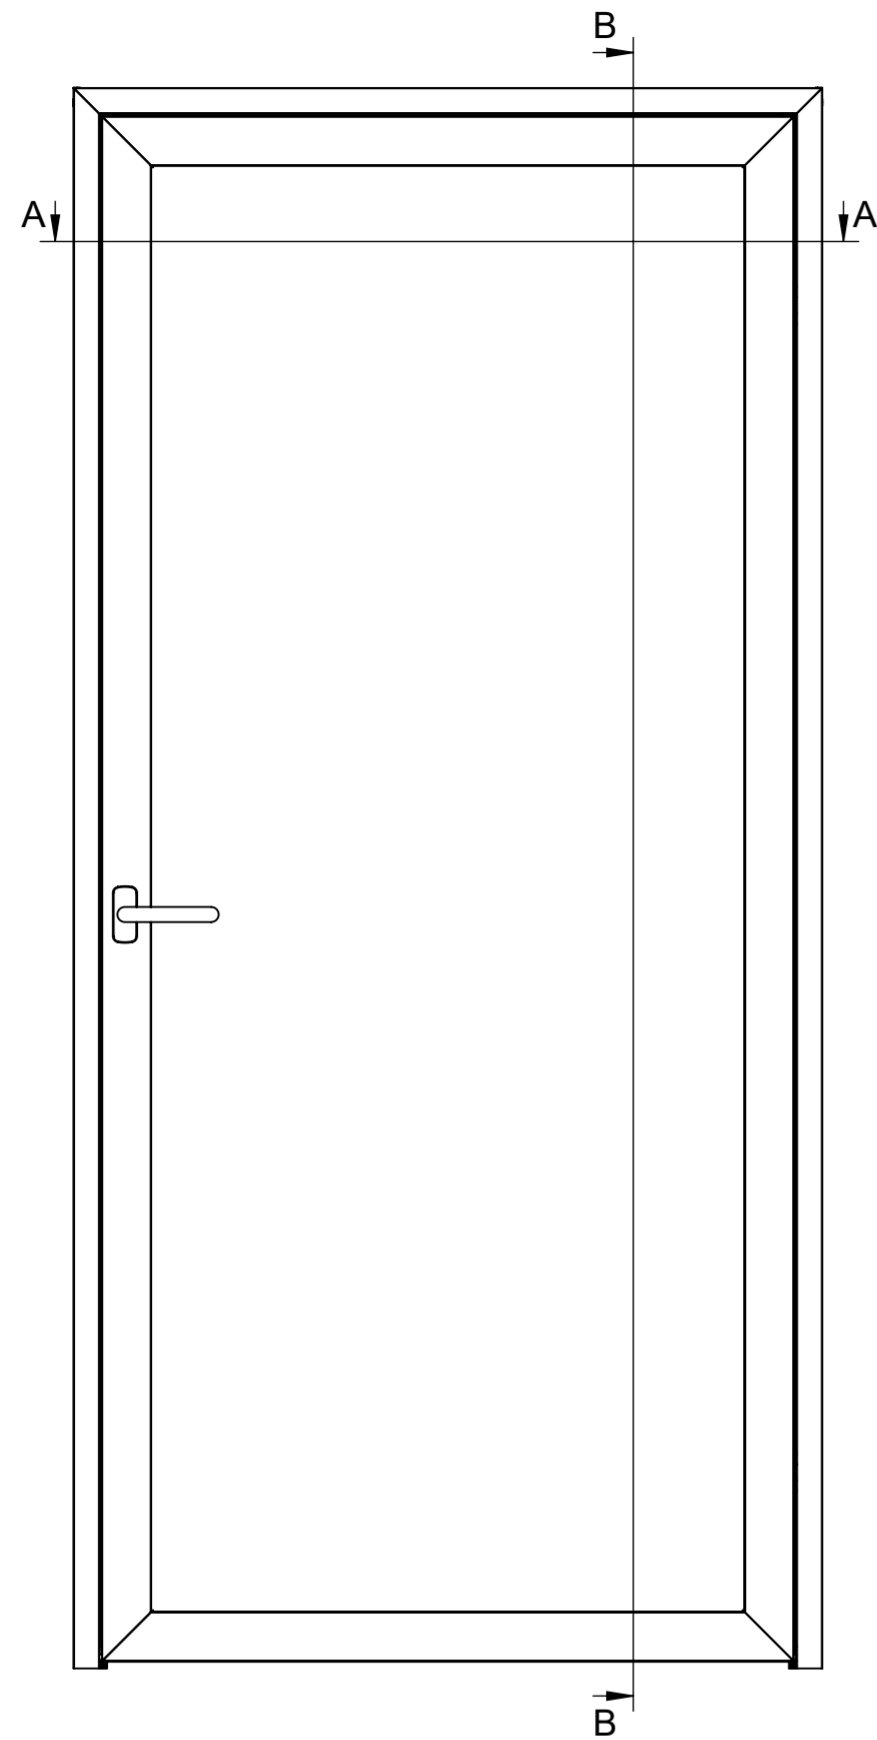

B-B

Mitta/Measurements:	Materiaali/Material:	Aihio/Blank:
Mittakaava/Scale: A2 1:10	Tuote/Product: Alumiinisaranaovi 32dB	Massa/Mass: 55.6 kg
MUOTOLEVY	Kuvaus/Description: Saranaovi oikea, LC303	Suunnittelija/Designed by: Pvm/Date: JUV 24.03.2021
		Nimikenumero/Item number: Revisio/Revision: 100518 B01

Revision kuvaus/Description of revision:
Kokoonpano korjattu

Suunnittelija/Designed by:
KIS

Päivämäärä/Date:
13.10.2022