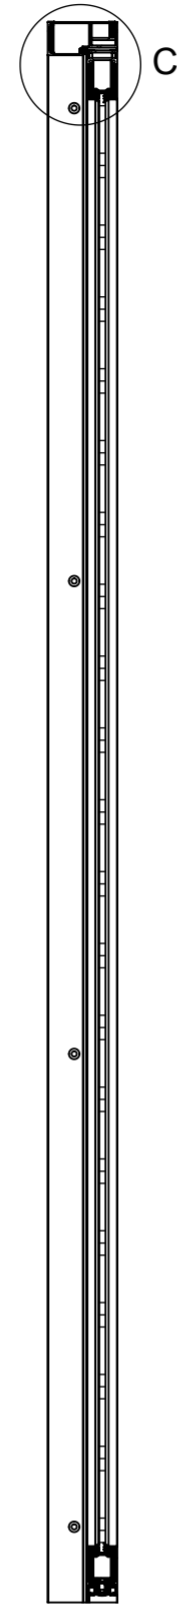

B-B

Mitta/Measurements:	Materiaali/Material:	Aihio/Blank:
Mittakaava/Scale: A2 1:10	Tuote/Product: Alumiinisaranaovi 32dB	Massa/Mass: 55.6 kg
MUOTOLEVY	Kuvaus/Description: Saranaovi oikea, LC303	Suunnittelija/Designed by: Pvm/Date: JUV 24.03.2021
		Nimikenumero/Item number: Revisio/Revision: 100518 B01

Revision kuvaus/Description of revision:
Kokoonpano korjattu

Suunnittelija/Designed by:
KIS

Päivämäärä/Date:
13.10.2022