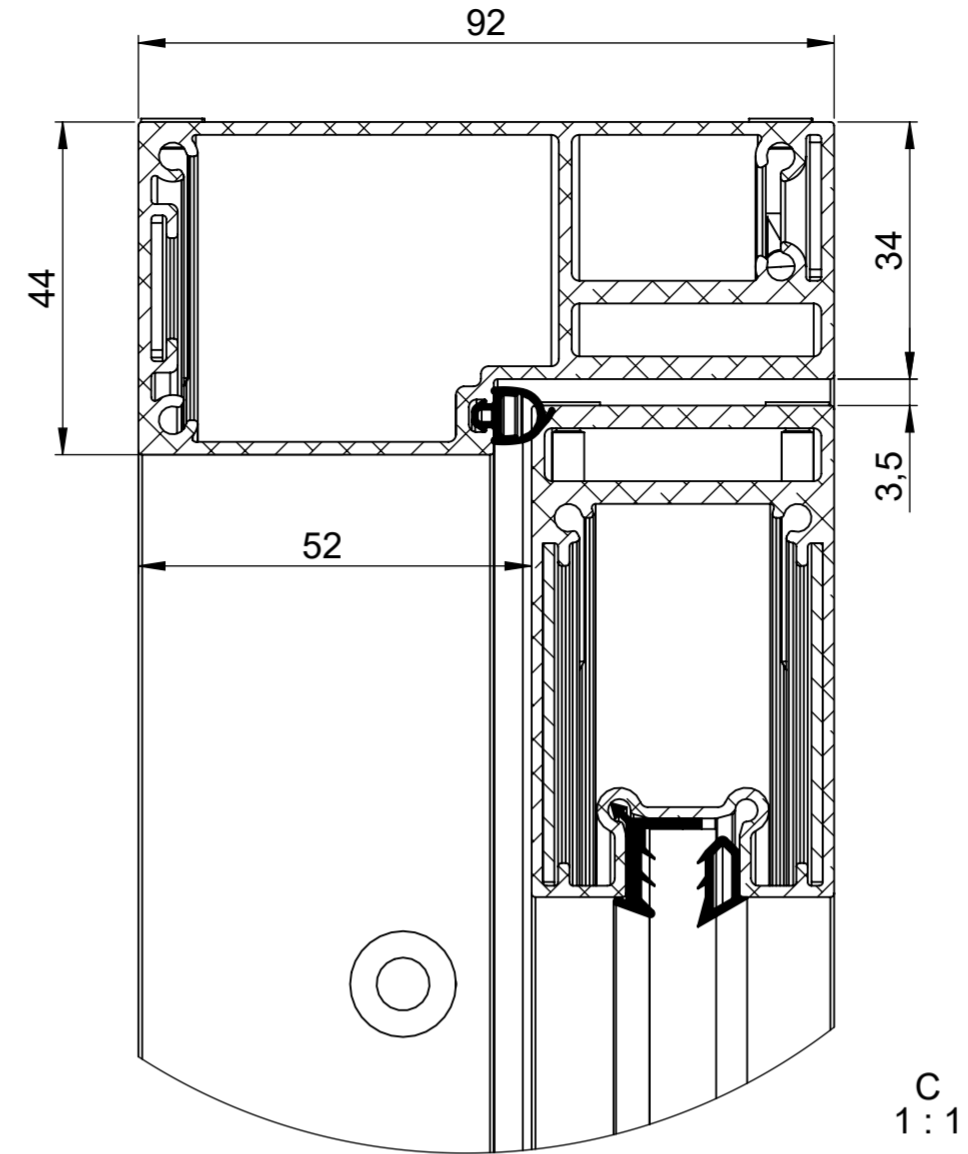

C
1:1

Mitta/Measurements:	Materiaali/Material:	Aihio/Blank:
Mittakaava/Scale: A2 1:10	Tuote/Product: Alumiinisaranaovi 32dB	Massa/Mass: 55.6 kg
MUOTOLEVY	Kuvaus/Description: Saranaovi oikea, LC303	Suunnittelija/Designed by: Pvm/Date: JUV 24.03.2021
		Nimikenumero/Item number: Revisio/Revision: 100518 B01

Revision kuvaus/Description of revision:
Kokoonpano korjattu

Suunnittelija/Designed by:
KIS

Päivämäärä/Date:
13.10.2022