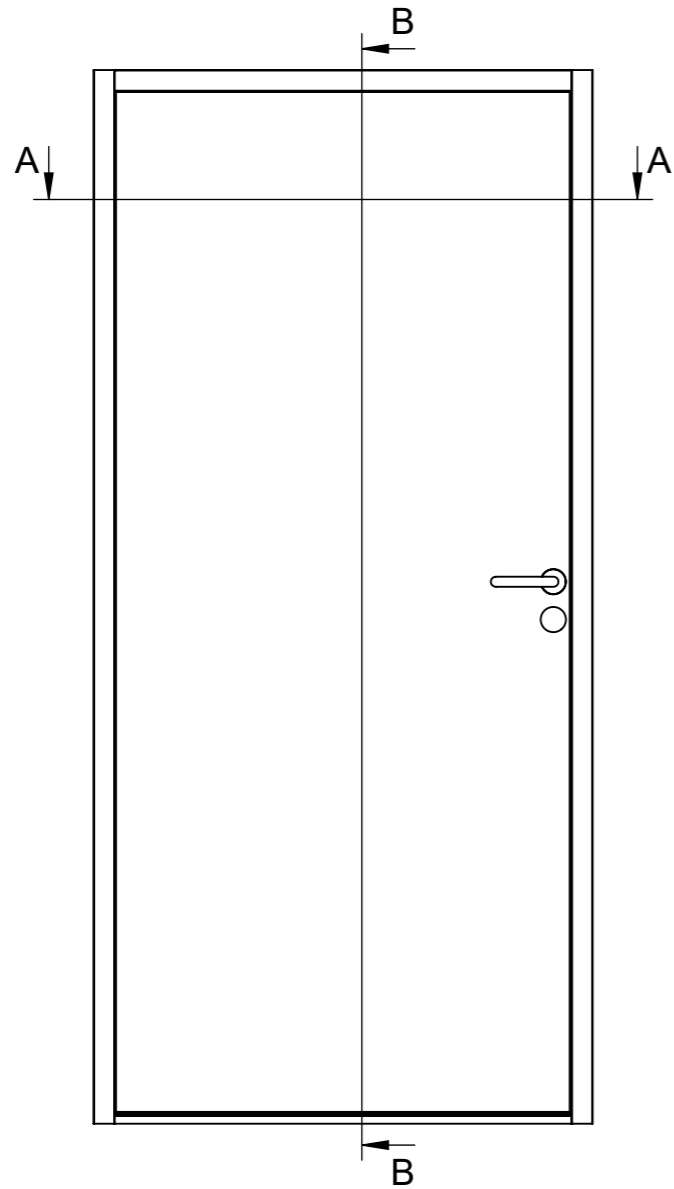

B-B
1:5

A-A
1:5

Mitat/Measurements:		Materiaali/Material:	Aihio/Blank:	
	Mittakaava/Scale:	Tuote/Product:	Massa/Mass:	
	A3 1:15	ML-lasiseinä	62.7 kg	
		Kuvaus/Description:	Suunnittelija/Designed by:	Pvm/Date:
		Saranaovi huultamaton, L-karmi	JUV	21.08.2020
			Nimikenumero/Item number:	Revisio/Revision:
			102673	A01