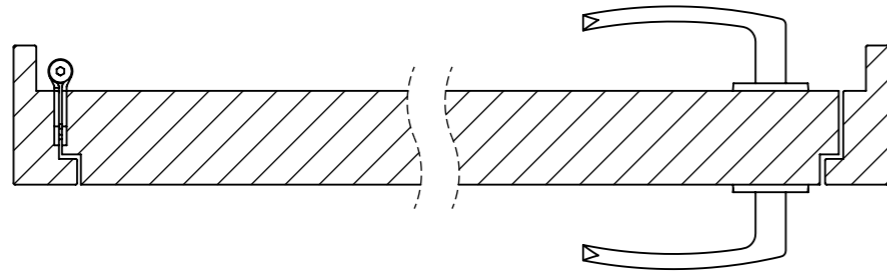

B-B
1:5

A-A
1:5

Mitat/Measurements:		Materiaali/Material:	Aihio/Blank:	
	Mittakaava/Scale:	Tuote/Product:	Massa/Mass:	
	A3 1:15	ML-lasiseinä	62.7 kg	
		Kuvaus/Description:	Suunnittelija/Designed by:	Pvm/Date:
		Saranaovi huultamaton, L-karmi	JUV	21.08.2020
			Nimikenumero/Item number:	Revisio/Revision:
			102673	A01