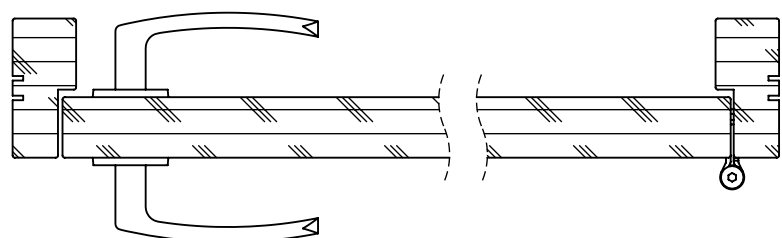

B-B  
1 : 5

Mitat/Measurements:		Materiaali/Material:	Aihio/Blank:	
 Mittakaava/Scale: <b>A3 1:15</b>		Tuote/Product: <b>Skandia</b>	Massa/Mass: <b>30.8 kg</b>	
		Kuvaus/Description: <b>Saranaovi huultamaton</b>	Suunnittelija/Designed by:	Pvm/Date:
			<b>LEM</b>	<b>22.06.2023</b>
Revision kuvaus/Description of revision:			Nimikenumero/Item number:	Revisio/Revision:
Suunnittelija/Designed by:			<b>102603</b>	<b>A</b>
Päivämäärä/Date:				