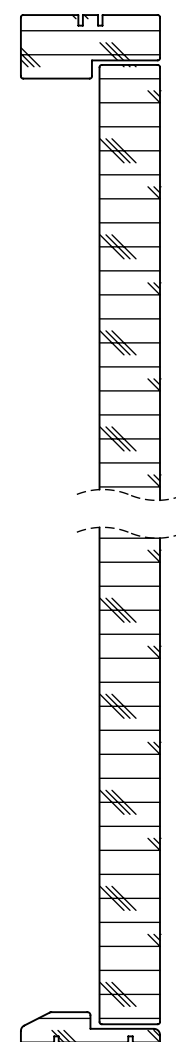

Tämä piirustus on MUOTOLEVYn omaisuutta. Piirustusta ei saa ilman kirjallista suostumusta jäljentää eikä luovuttaa kolmannelle osapuolelle.  
 This drawing is the PROPERTY of MUOTOLEVY and being private and confidential is supplied on the express condition that it is not used for any purpose or copied or communicated to any other person without our written permission.

B-B  
1 : 5

Mitat/Measurements:		Materiaali/Material:	Aihio/Blank:	
 Mittakaava/Scale: <b>A3 1:15</b>		Tuote/Product: <b>Skandia</b>	Massa/Mass: <b>30.8 kg</b>	
		Kuvaus/Description: <b>Saranaovi huultamaton</b>	Suunnittelija/Designed by:	Pvm/Date:
			<b>LEM</b>	<b>22.06.2023</b>
Revision kuvaus/Description of revision:			Nimikenumero/Item number:	Revisio/Revision:
Suunnittelija/Designed by:			<b>102603</b>	<b>A</b>
Päivämäärä/Date:				