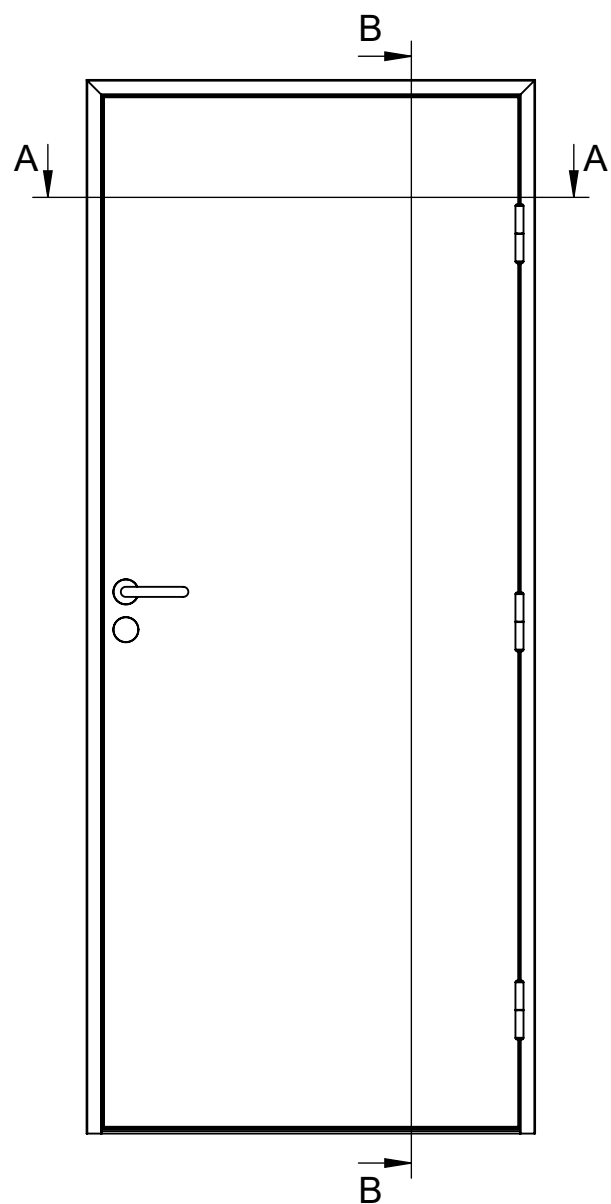

B-B  
1 : 5

Mitat/Measurements:		Materiaali/Material:	Aihio/Blank:	
 Mittakaava/Scale: <b>A3 1:15</b>		Tuote/Product: <b>Skandia</b>	Massa/Mass: <b>30.8 kg</b>	
		Kuvaus/Description: <b>Saranaovi huultamaton</b>	Suunnittelija/Designed by:	Pvm/Date:
			<b>LEM</b>	<b>22.06.2023</b>
Revision kuvaus/Description of revision:			Nimikenumero/Item number:	Revisio/Revision:
Suunnittelija/Designed by:			<b>102603</b>	<b>A</b>
Päivämäärä/Date:				