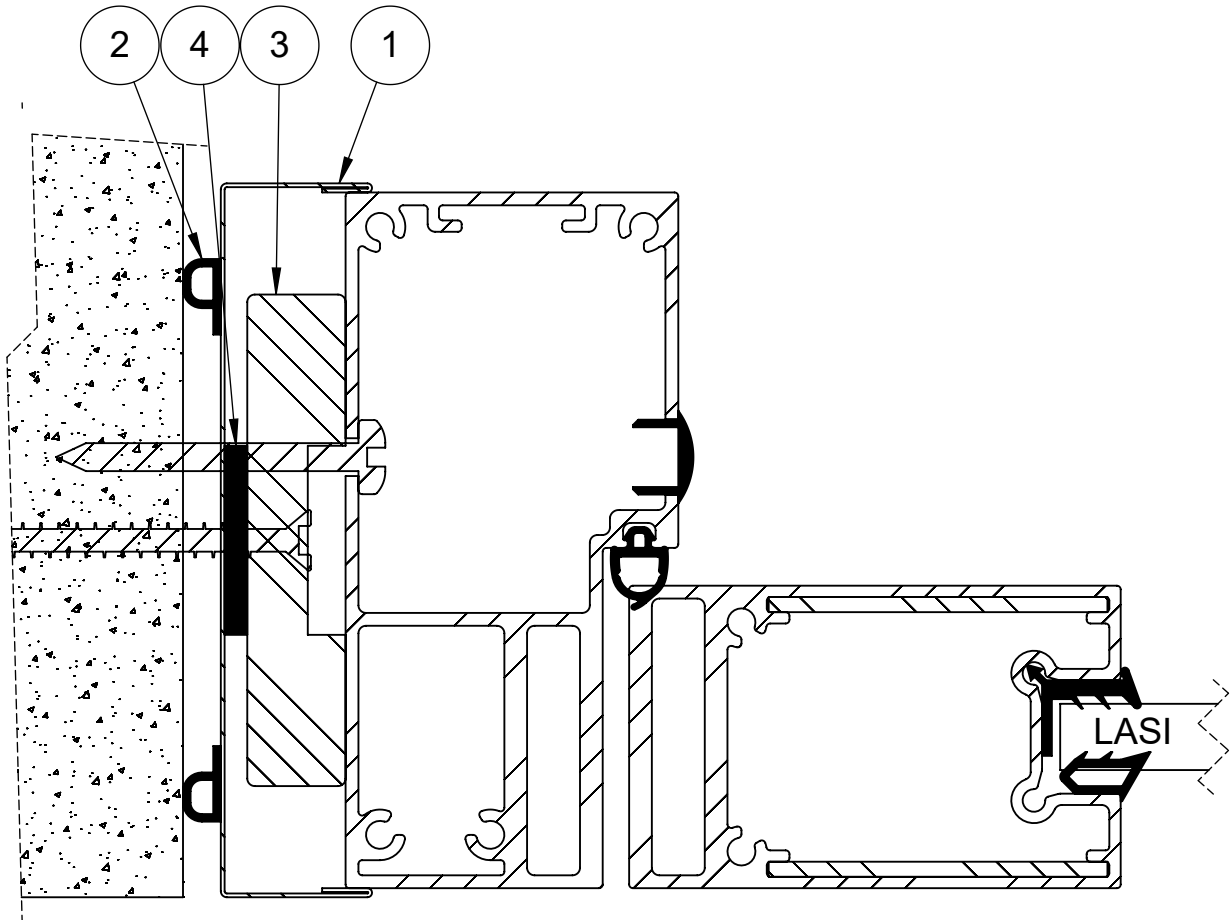

Tuote Alumia / ML-lasiseinä	Detalji, vaakaleikkaus	Paloluokka
kiinteä seinä	Liittyvä nimike alumiinisaranaovi 32 dB	Ääniluokka

4	SW008862	Tiiviste		epdm	1
3	SW006934	Urapuu		13x65	1
2	SW008857	Tiiviste		P-tiiviste	2
1	SW008856	Liittymälista	C-muoto	92	1
Osa Pos	Nimike Item	Kuvaus Description	Kuvaus 2 Description2	Specification	Kpl Qty

Koodi SW018749	Revisio A	Pidätämme oikeudet rakennemuutoksiin	Mittakaava 1:1
-------------------	--------------	--------------------------------------	-------------------