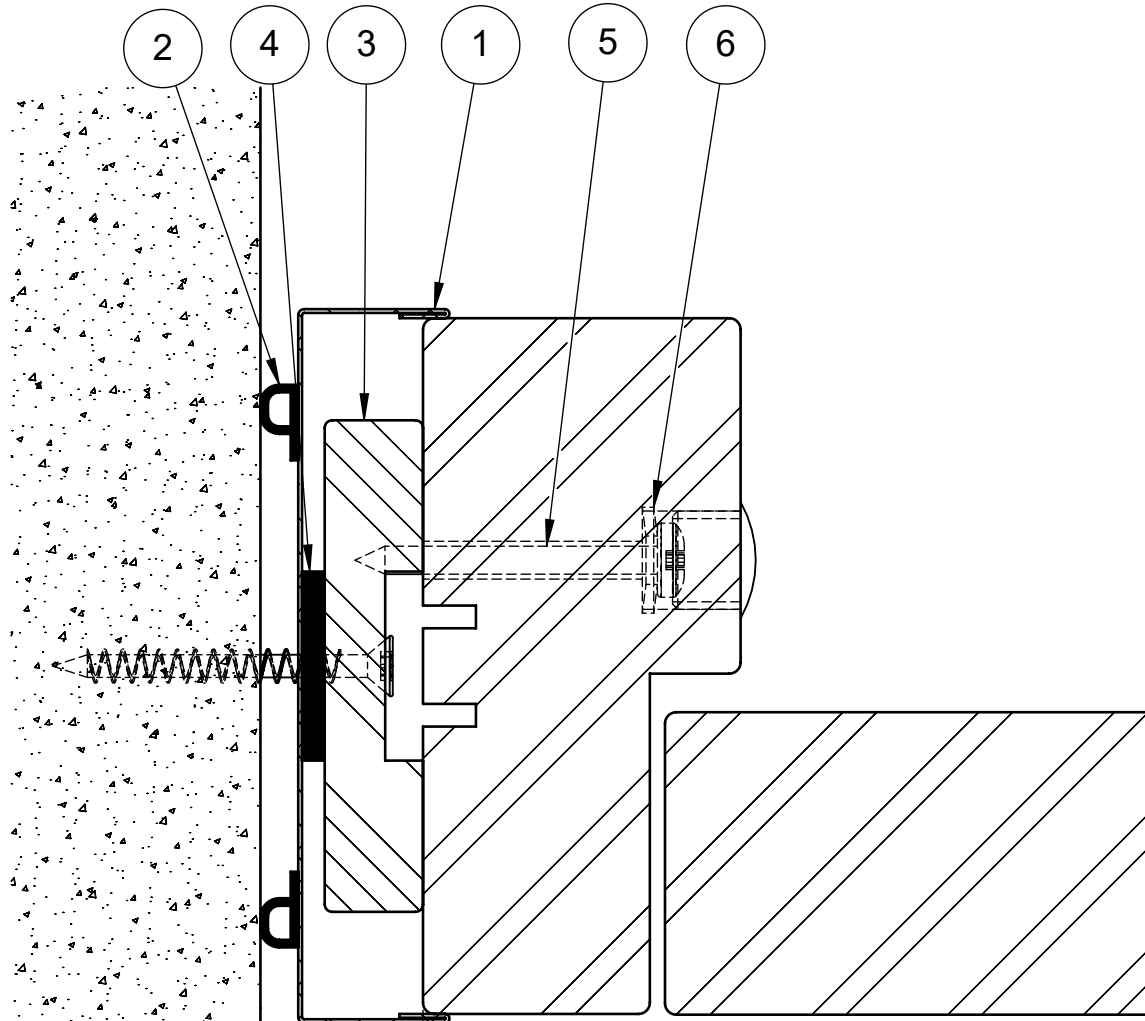

Tuote Alumia / ML-lasiseinä	Detalji, vaakaleikkaus	Paloluokka
puusaranaovi	Liittyvä nimike kiinteä seinä	Ääniluokka

Asennusvara
15

8	SW007208	Tulppa	tulppa 13mm	5
7	SW007210	kiinnityspohjan mukaan	4,5x45	1
6		Joustolaatta		4
5		Yleisruuvi lieriökanta	5x40	4
4	SW008862	Tiiviste	TN-3x25	1
3	SW006934	Urapuu	13x65	1
2	SW008857	Tiiviste	P-tiiviste	2
1	SW008856	Liittymälista	92	1
Osa Pos	Nimike Item	Kuvaus Description	Specification	Default/Kpl Qty

Koodi SW011048	Revisio B03	Pidätämme oikeudet rakennemuutoksiin	Mittakaava 1:1
-------------------	----------------	--------------------------------------	-------------------