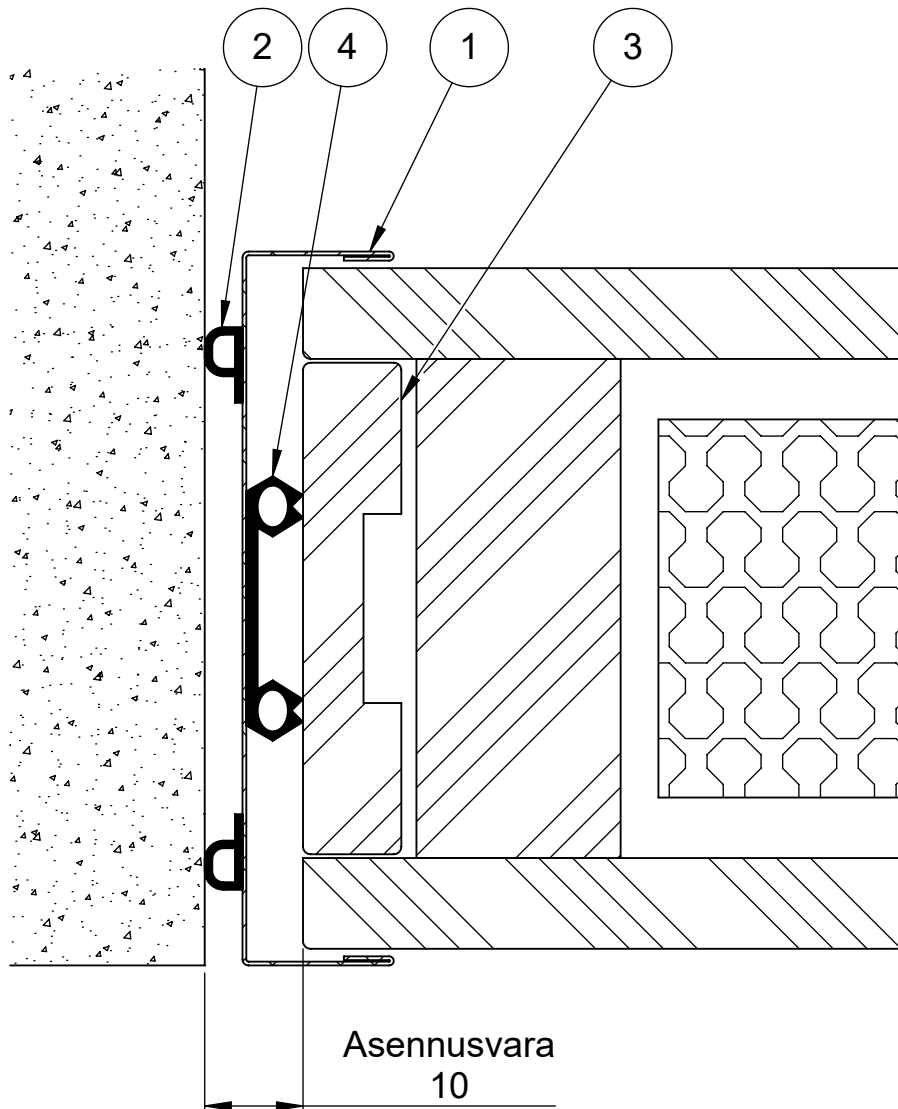

Tuote Alumia / ML-lasiseinä	Detalji, vaakaleikkaus	Paloluokka
umpielementti	Liittyvä nimike kiinteä seinä	Ääniluokka

4	SW010937	Tiiviste	epdm	1
3	SW006934	Urapuu	13x65	1
2	SW008857	Tiiviste	P-tiiviste	2
1	SW008856	Liittymälista	92	1
Osa Pos	Nimike Item	Kuvaus Description	Specification	Default/Kpl Qty