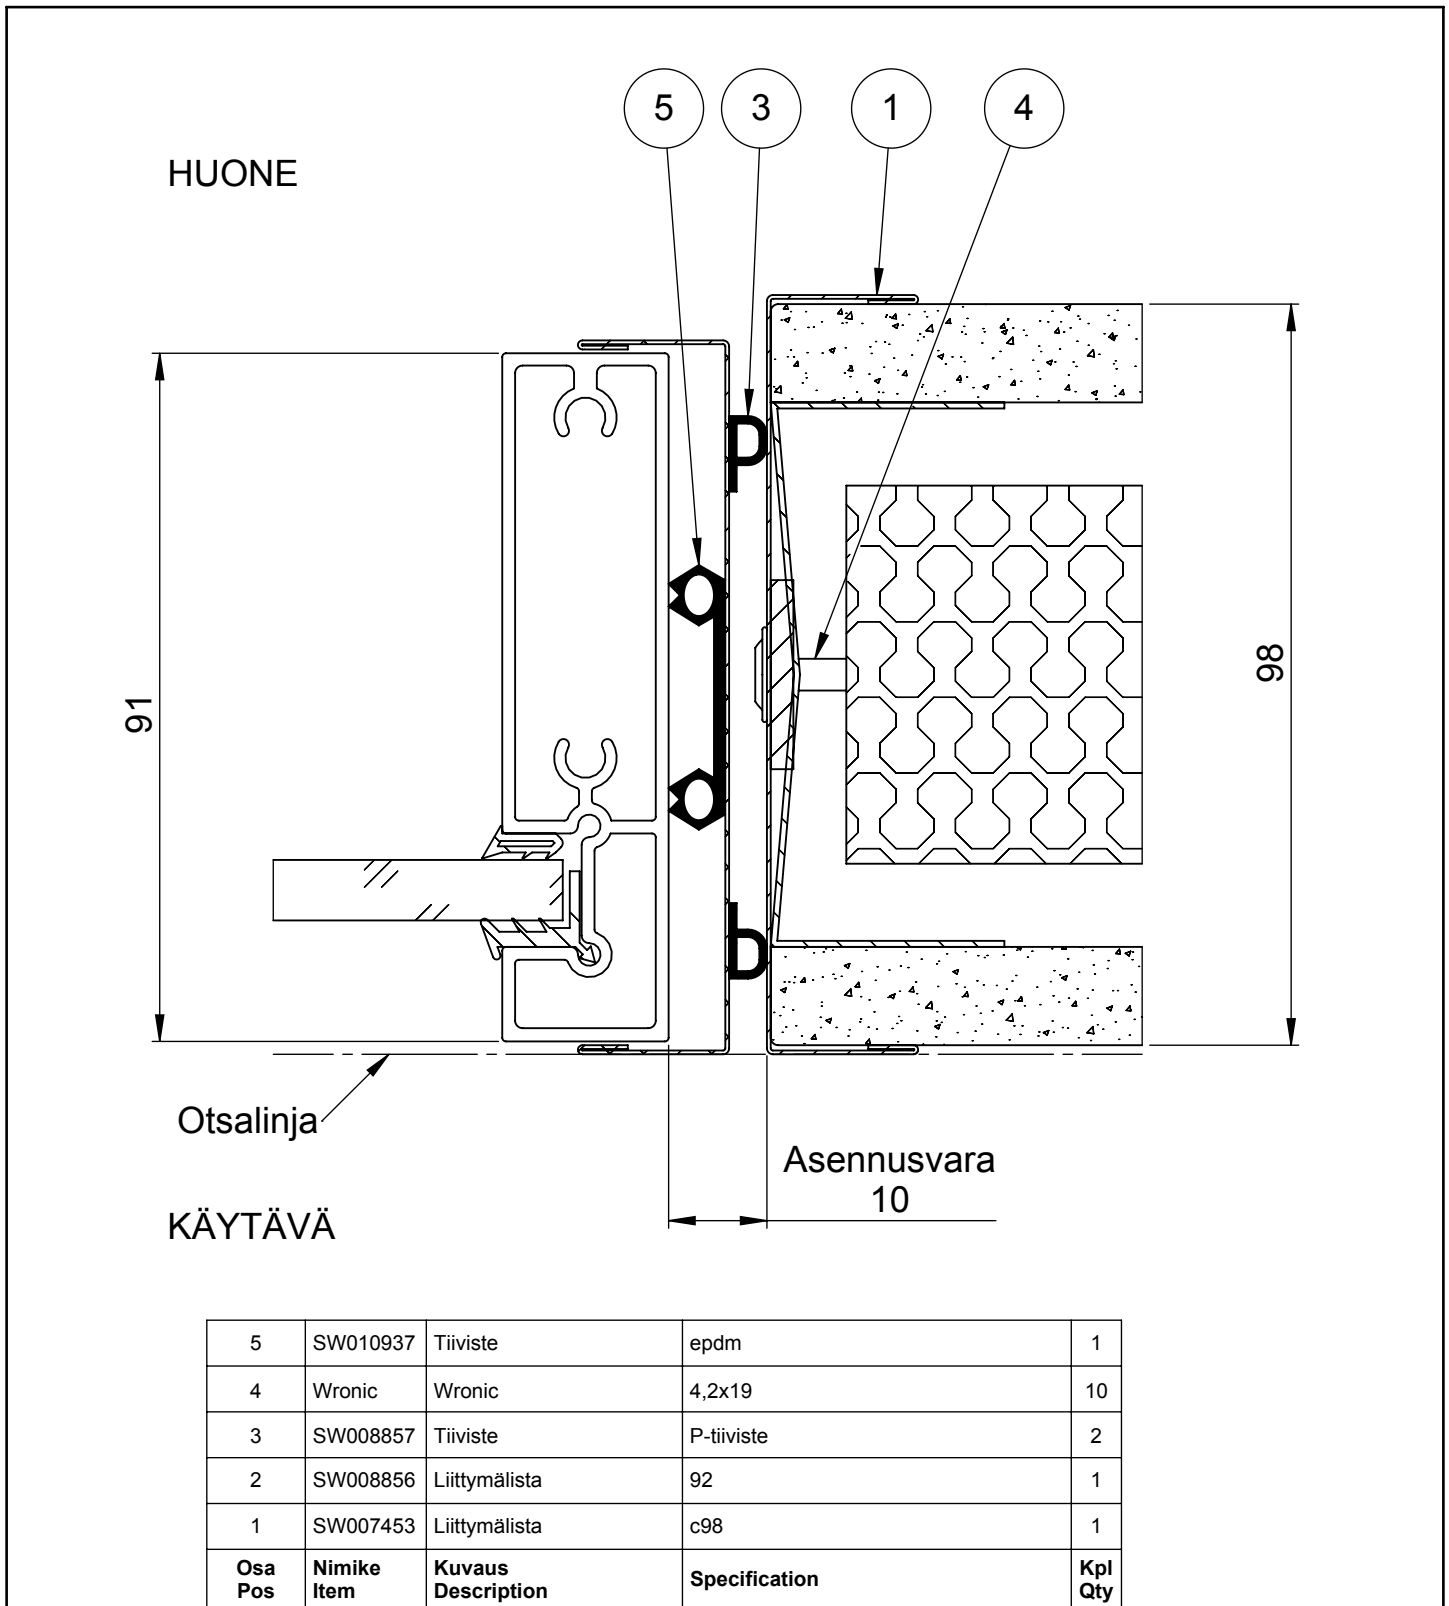

Tuote Alumia	Detalji, vaakaleikkaus	Paloluokka
lasielementti	Liittyvä nimike Umpiseinä 401	Ääniluokka

Koodi SW008942	Revisio C01	Pidätämme oikeudet rakennemuutoksiin	Mittakaava 1:1
-------------------	----------------	--------------------------------------	-------------------