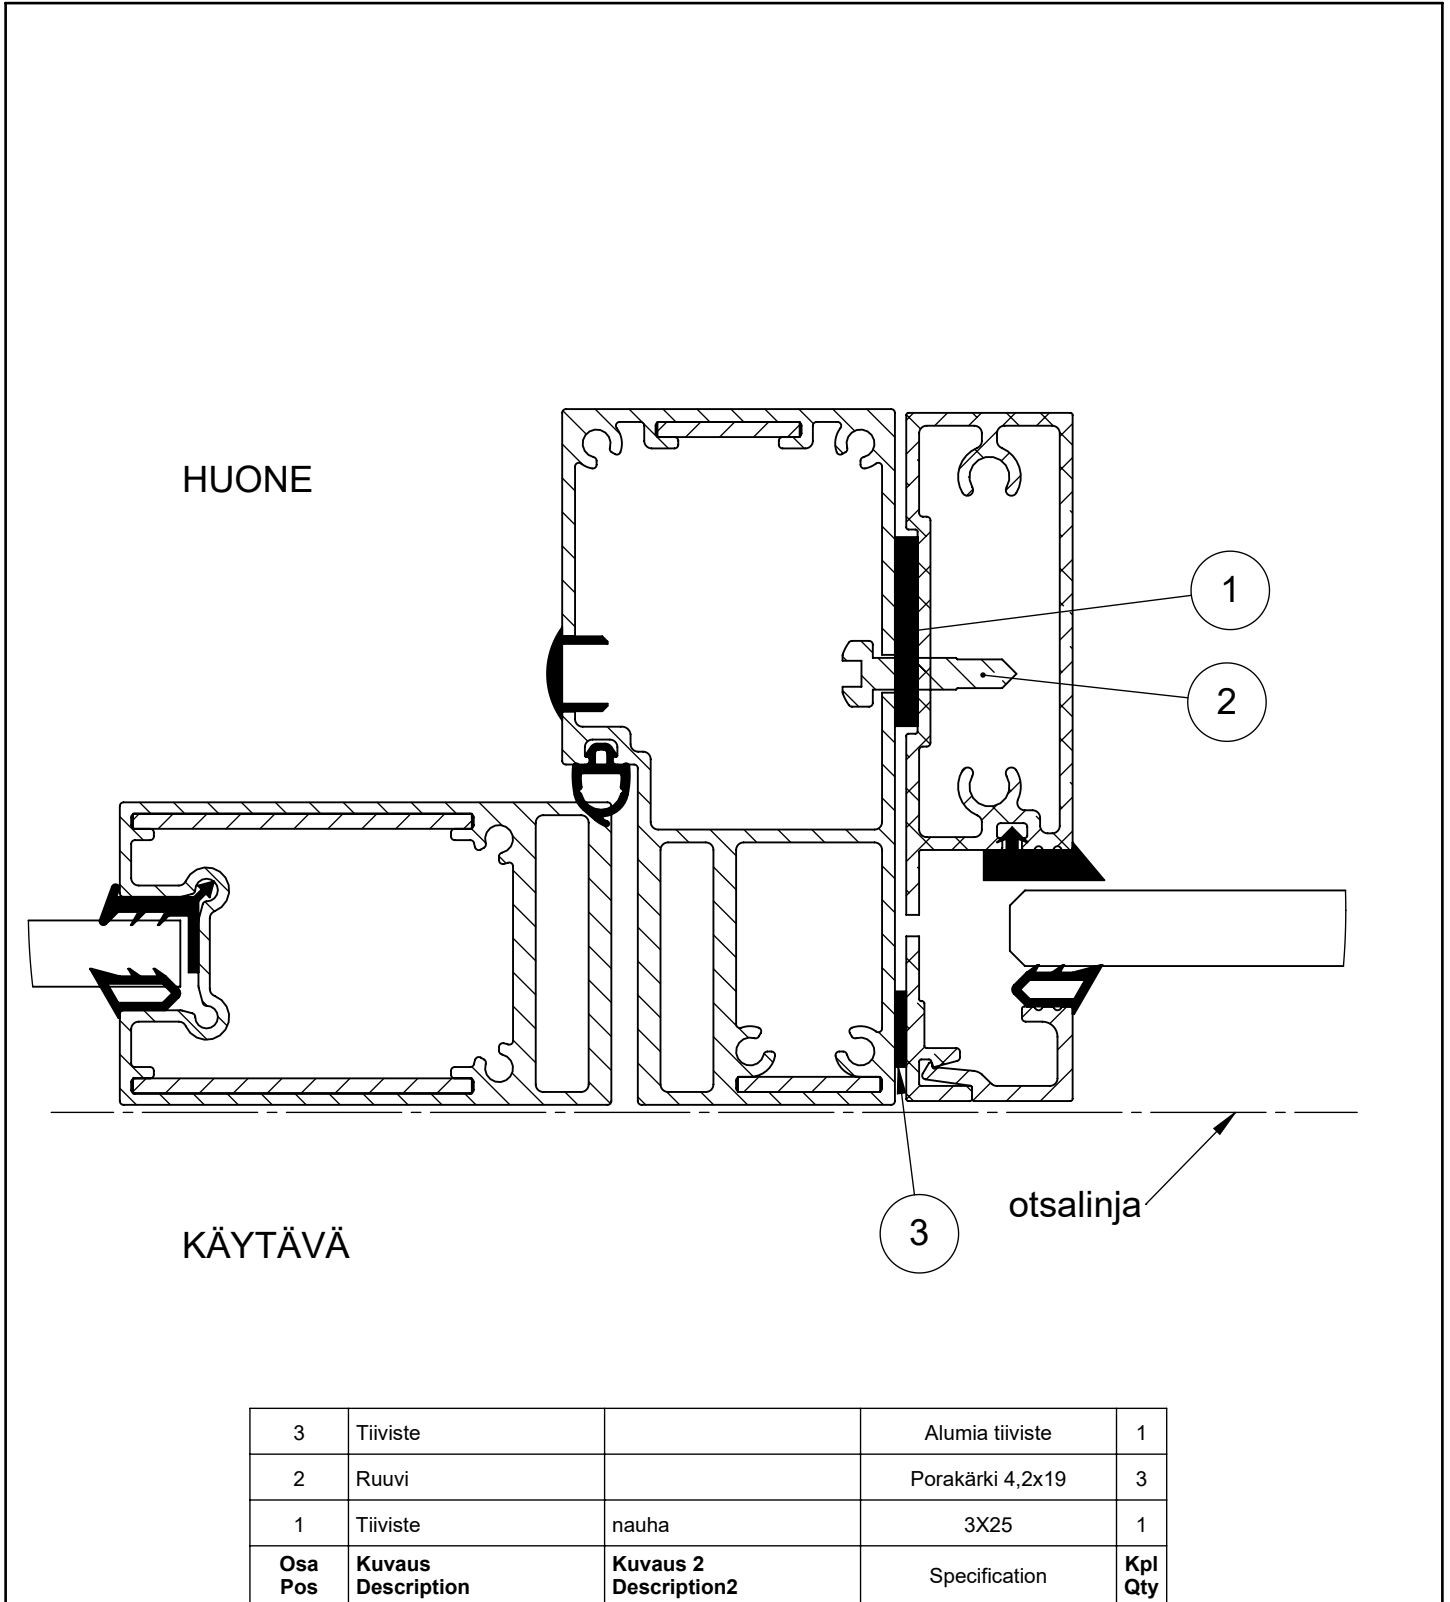

Tuote Alumia	Detalji, vaakaleikkaus	Paloluokka
alumiinisaranaovi 32 dB	Liittyvä nimike lasijakso	Ääniluokka

Koodi SW018957	Revisio A	Pidätämme oikeudet rakennemuutoksiin	Mittakaava 1:1
--------------------------	---------------------	---	--------------------------