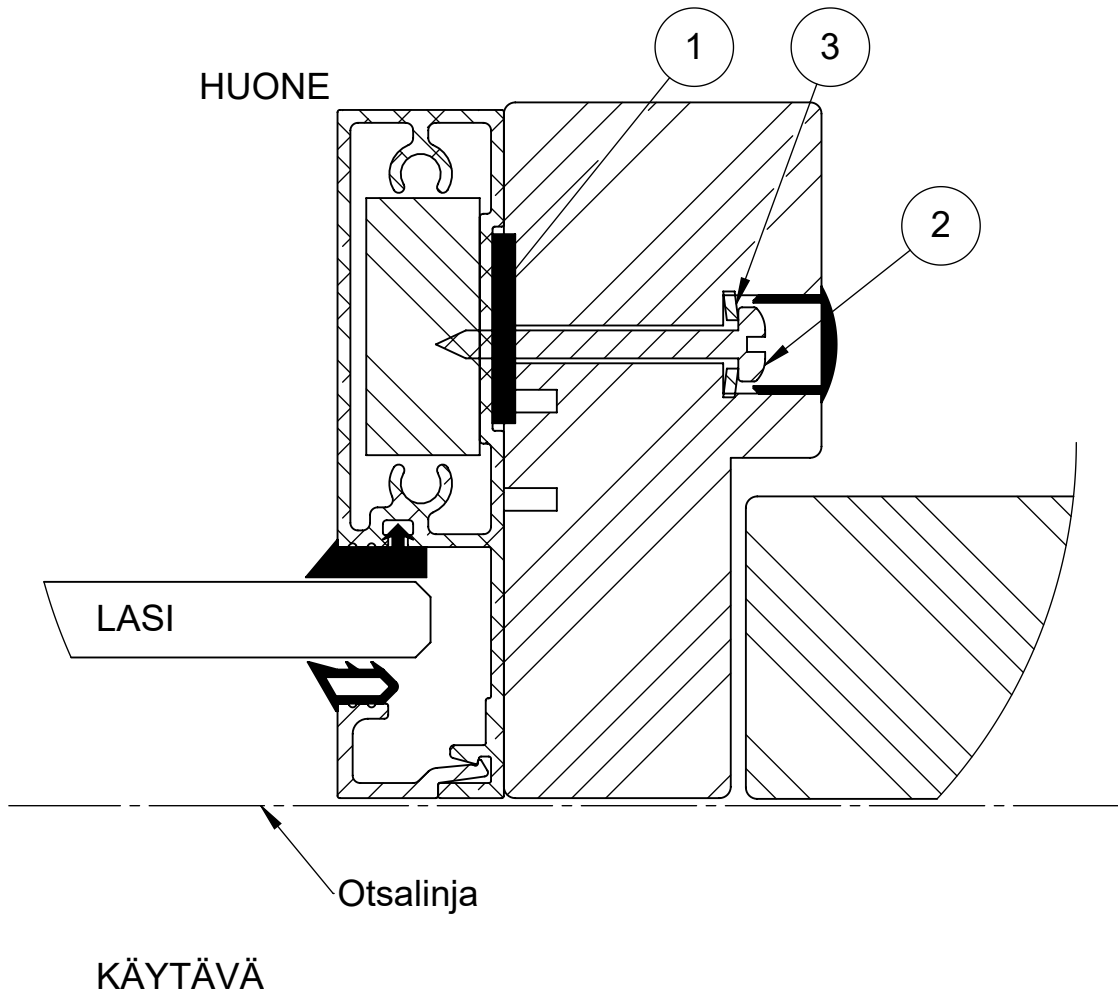

Tuote Alumia	Detalji, vaakaleikkaus	Paloluokka
lasijakso	Liittyvä nimike puusaranaovi Rw40/42	Ääniluokka

3		Joustolaatta			1
2		Yleisruuvi	Lieriökanta	5x40	1
1	SW017999	Tiiviste	nauha	3x25	1
Osa Pos	Nimike Item	Kuvaus Description	Kuvaus 2 Description2	Specification	Kpl Qty

Koodi SW018935	Revisio A	Pidätämme oikeudet rakennemuutoksiin	Mittakaava 1:1
-------------------	--------------	--------------------------------------	-------------------