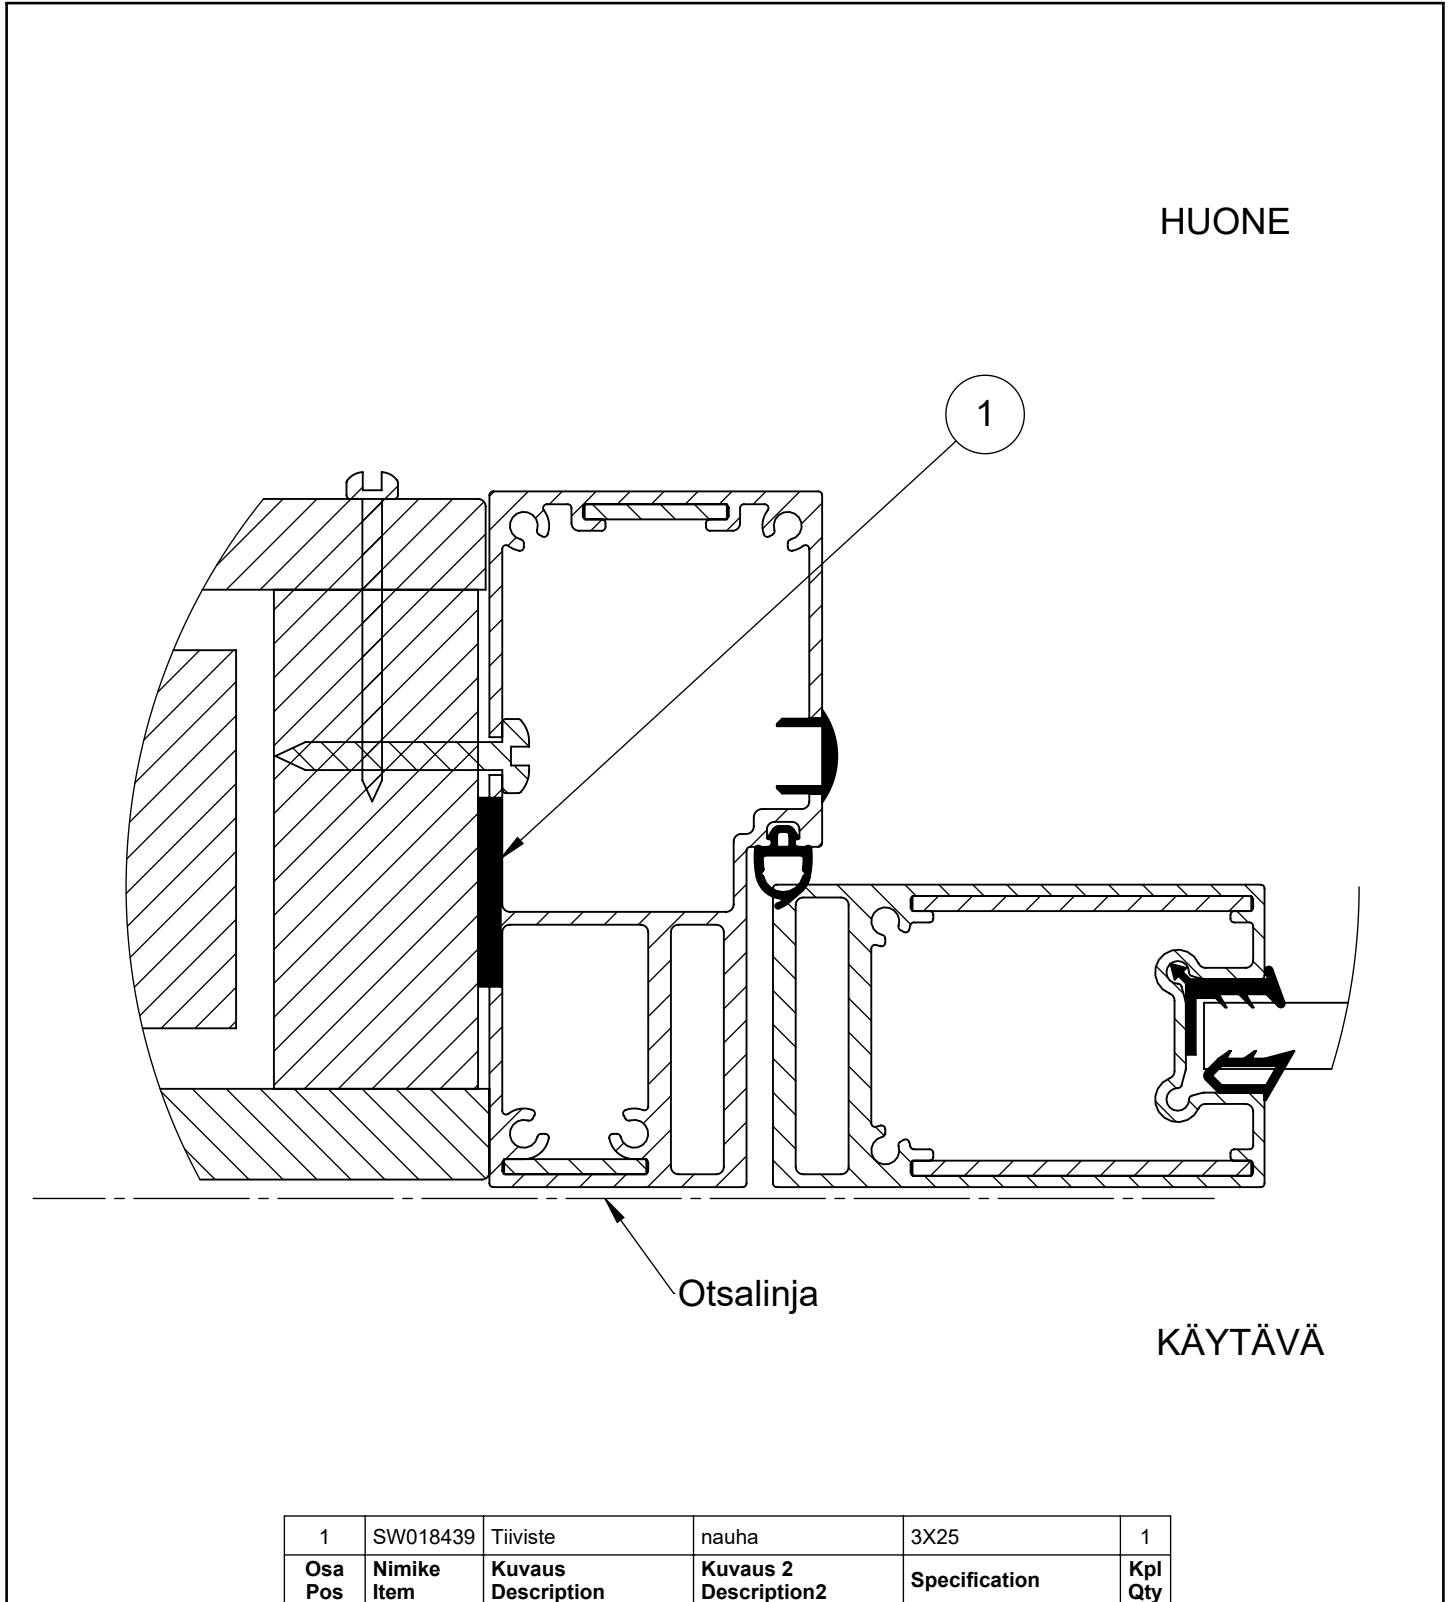

Tuote Alumia / ML-lasiseinä	Detalji, vaakaleikkaus	Paloluokka
sähköpieli	Liittyvä nimike alumiinisaranaovi 32 dB	Ääniluokka

Koodi SW018441	Revisio B	Pidätämme oikeudet rakennemuutoksiin	Mittakaava 1:1
-------------------	--------------	--------------------------------------	-------------------