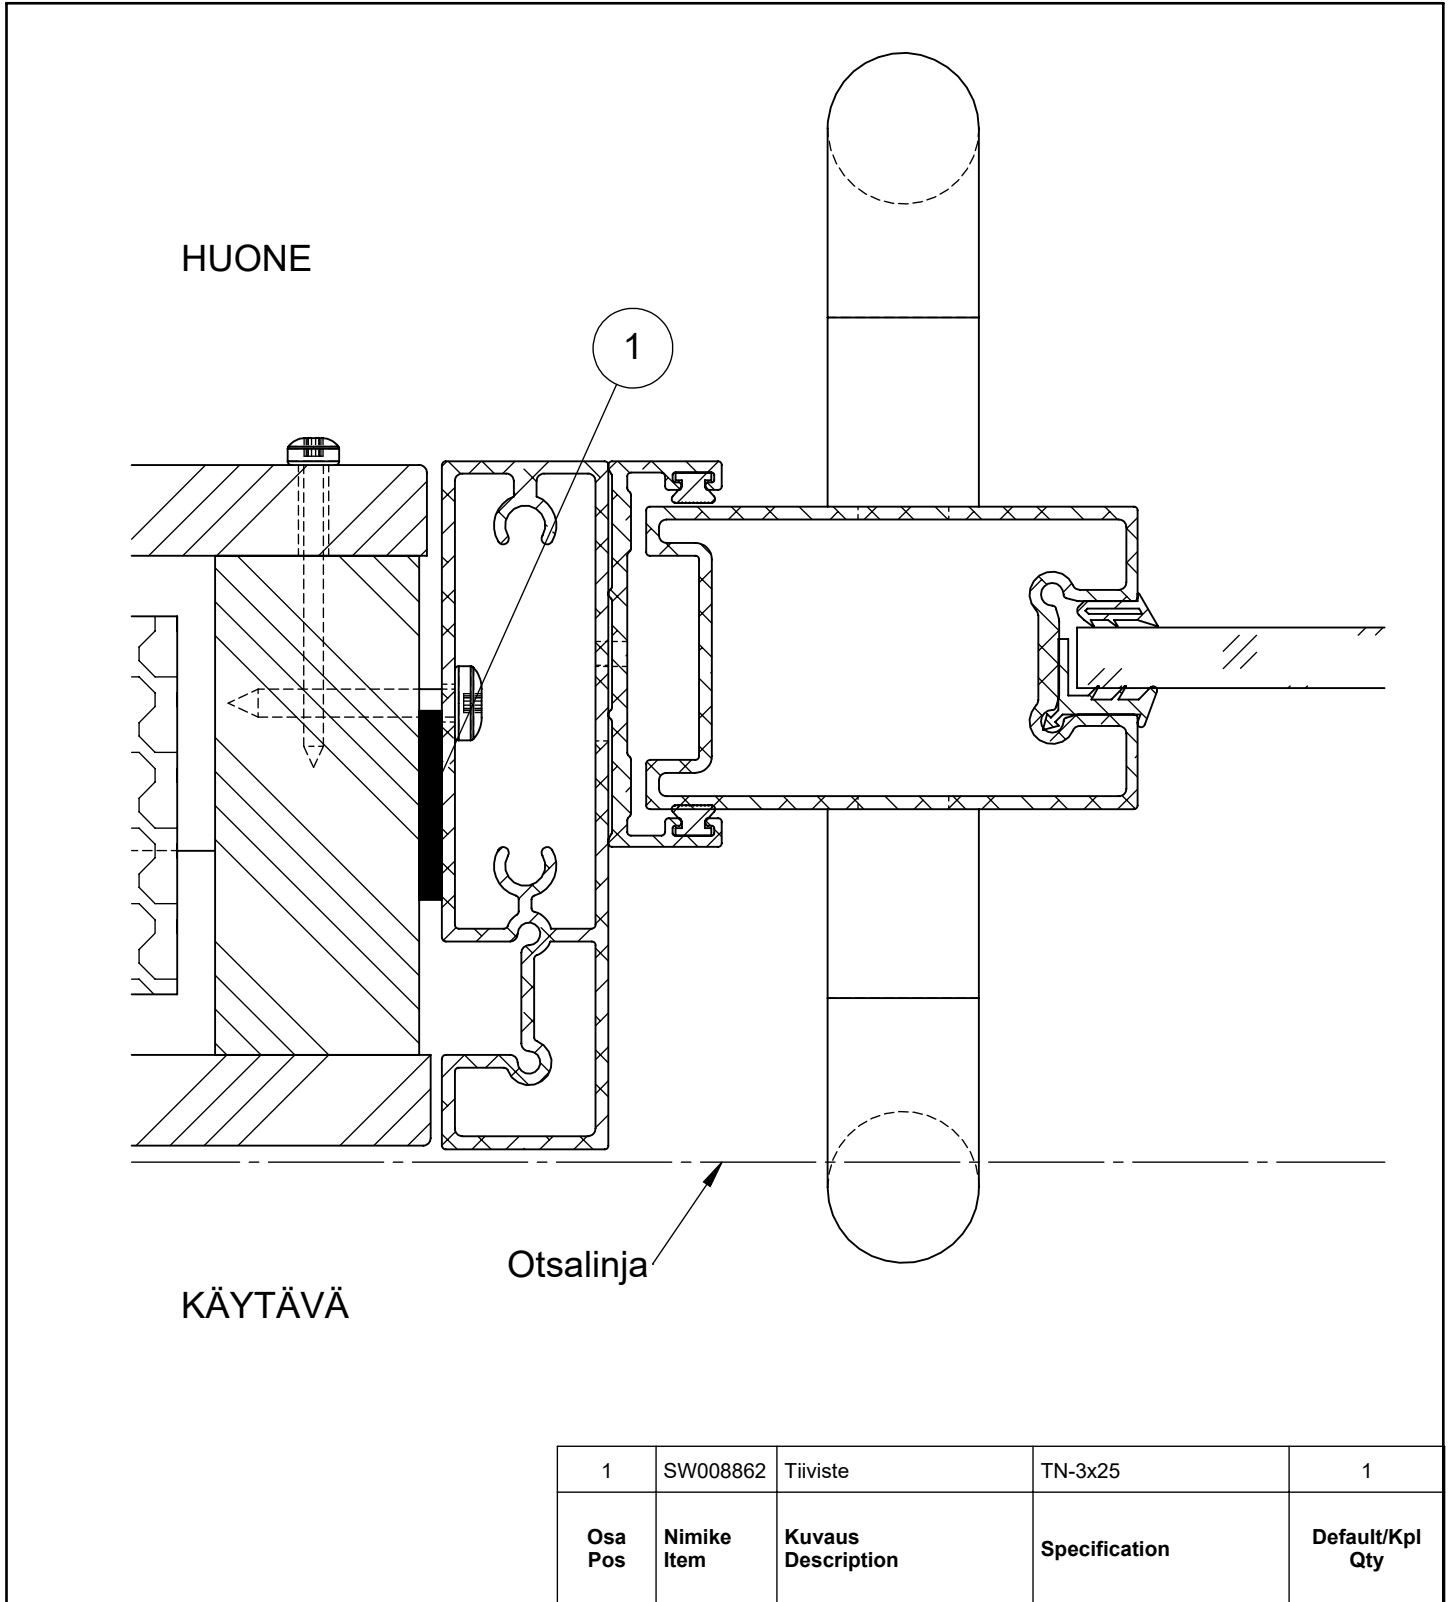

Tuote Alumia	Detalji, vaakaleikkaus	Paloluokka
sähköpieli	Liittyvä nimike liukuovi	Ääniluokka

Koodi SW010998	Revisio A05	Pidätämme oikeudet rakennemuutoksiin	Mittakaava 1:1
-------------------	----------------	--------------------------------------	-------------------