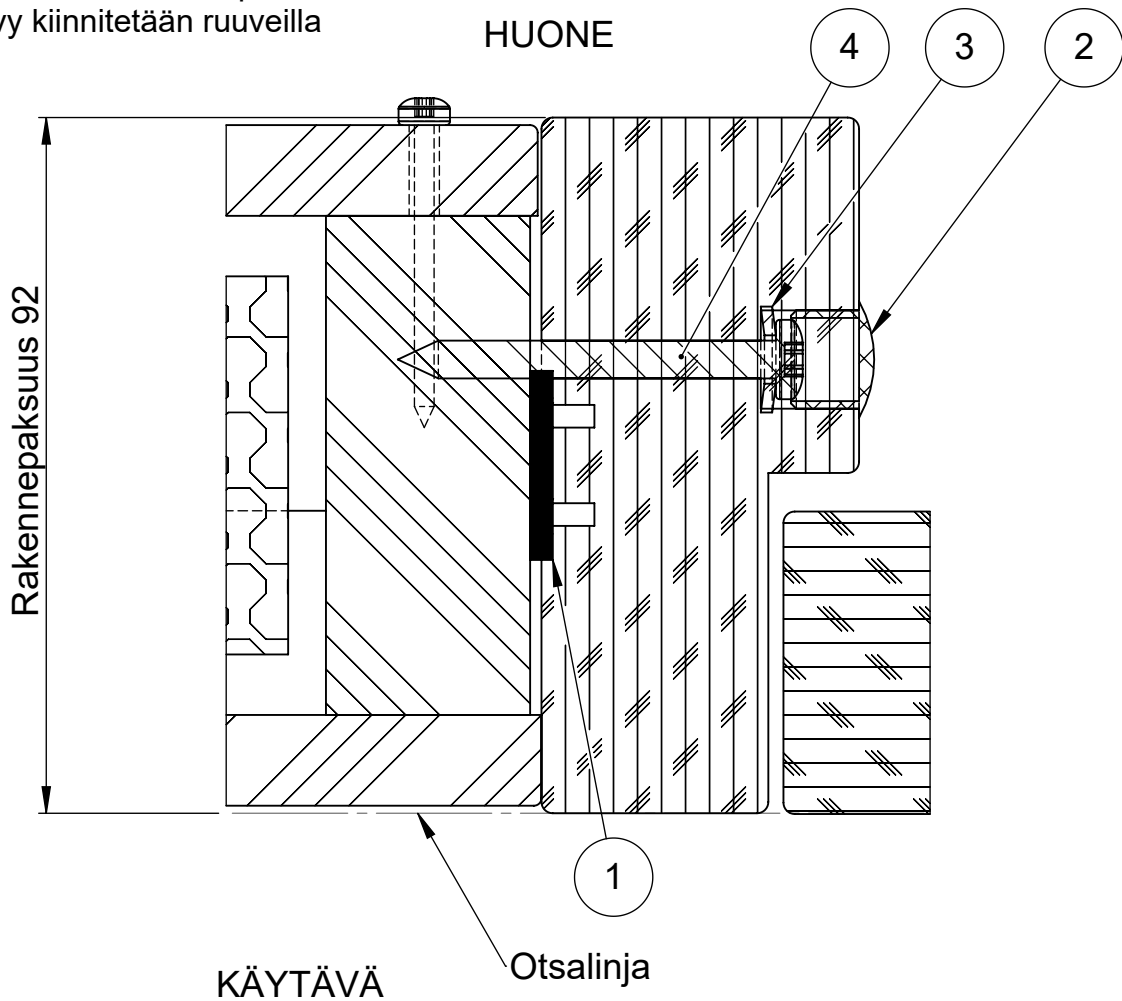

Tuote Alumia / ML-lasiseinä	Detalji, vaakaleikkaus	Paloluokka
sähköpieli	Liittyvä nimike puusaranaovi	Ääniluokka

Sähköpielen huonetilan puoleinen pintalevy kiinnitetään ruuveilla

4		Yleisruuvi lieriökanta	5x50	4
3		Joustolaatta	M6	4
2	SW007208	Tulppa	Ø13	4
1	SW007176	Tiiviste	3x25x	1
Osa Pos	Nimike Item	Kuvaus Description	Dimensions	Kpl Qty

Koodi SW007177	Revisio B04	Pidätämme oikeudet rakennemuutoksiin	Mittakaava 1:1
-------------------	----------------	--------------------------------------	-------------------