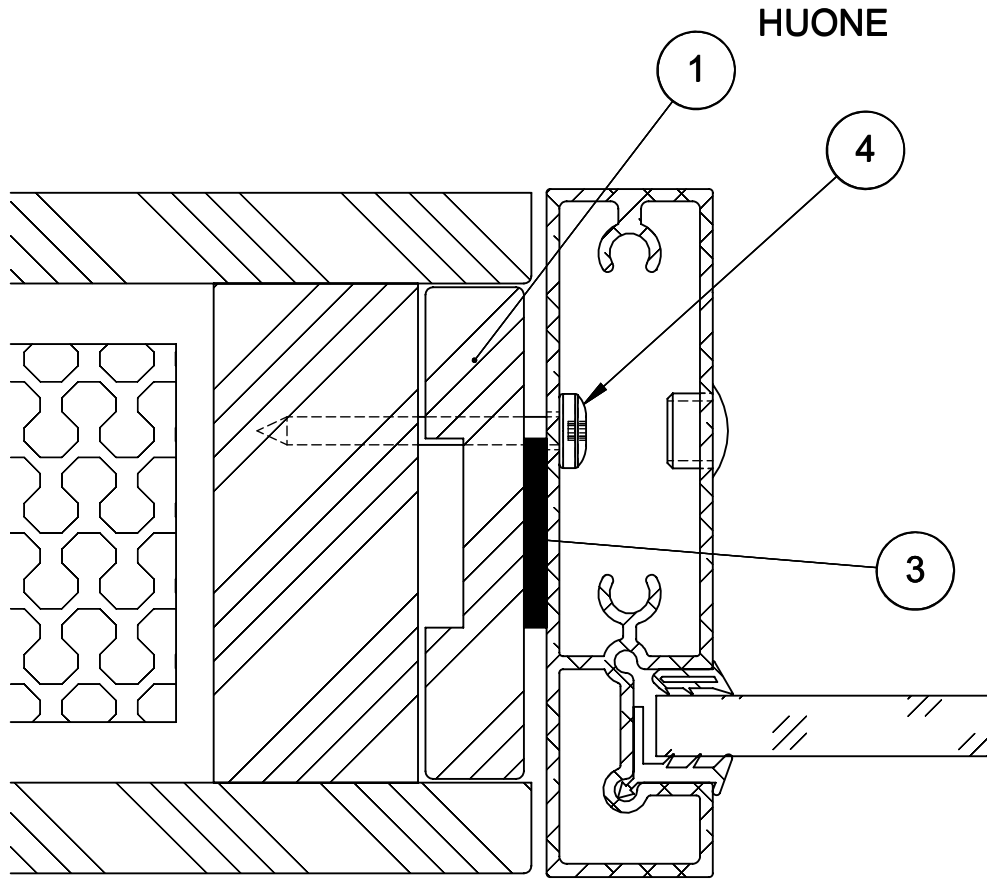

Tuote Alumia	Detalji, vaakaleikkaus	Paloluokka
umpielementti	Liittyvä nimike lasielementti	Ääniluokka

Otsalinja

KÄYTÄVÄ

4		Yleisruuvi lieriökanta	5x40	6
3	SW008862	Tiiviste	TN-3x25	1
2	SW007322	Kulmarauta	Skandia	1
1	SW006934	Urapuu	13x65	1
<b>Osa Pos</b>	<b>Nimike Item</b>	<b>Kuvaus Description</b>	<b>Specification</b>	<b>Default/ Kpl Qty</b>

Koodi SW008872	Revisio A05	Pidätämme oikeudet rakennemuutoksiin	Mittakaava 1:1
-------------------	----------------	--------------------------------------	-------------------