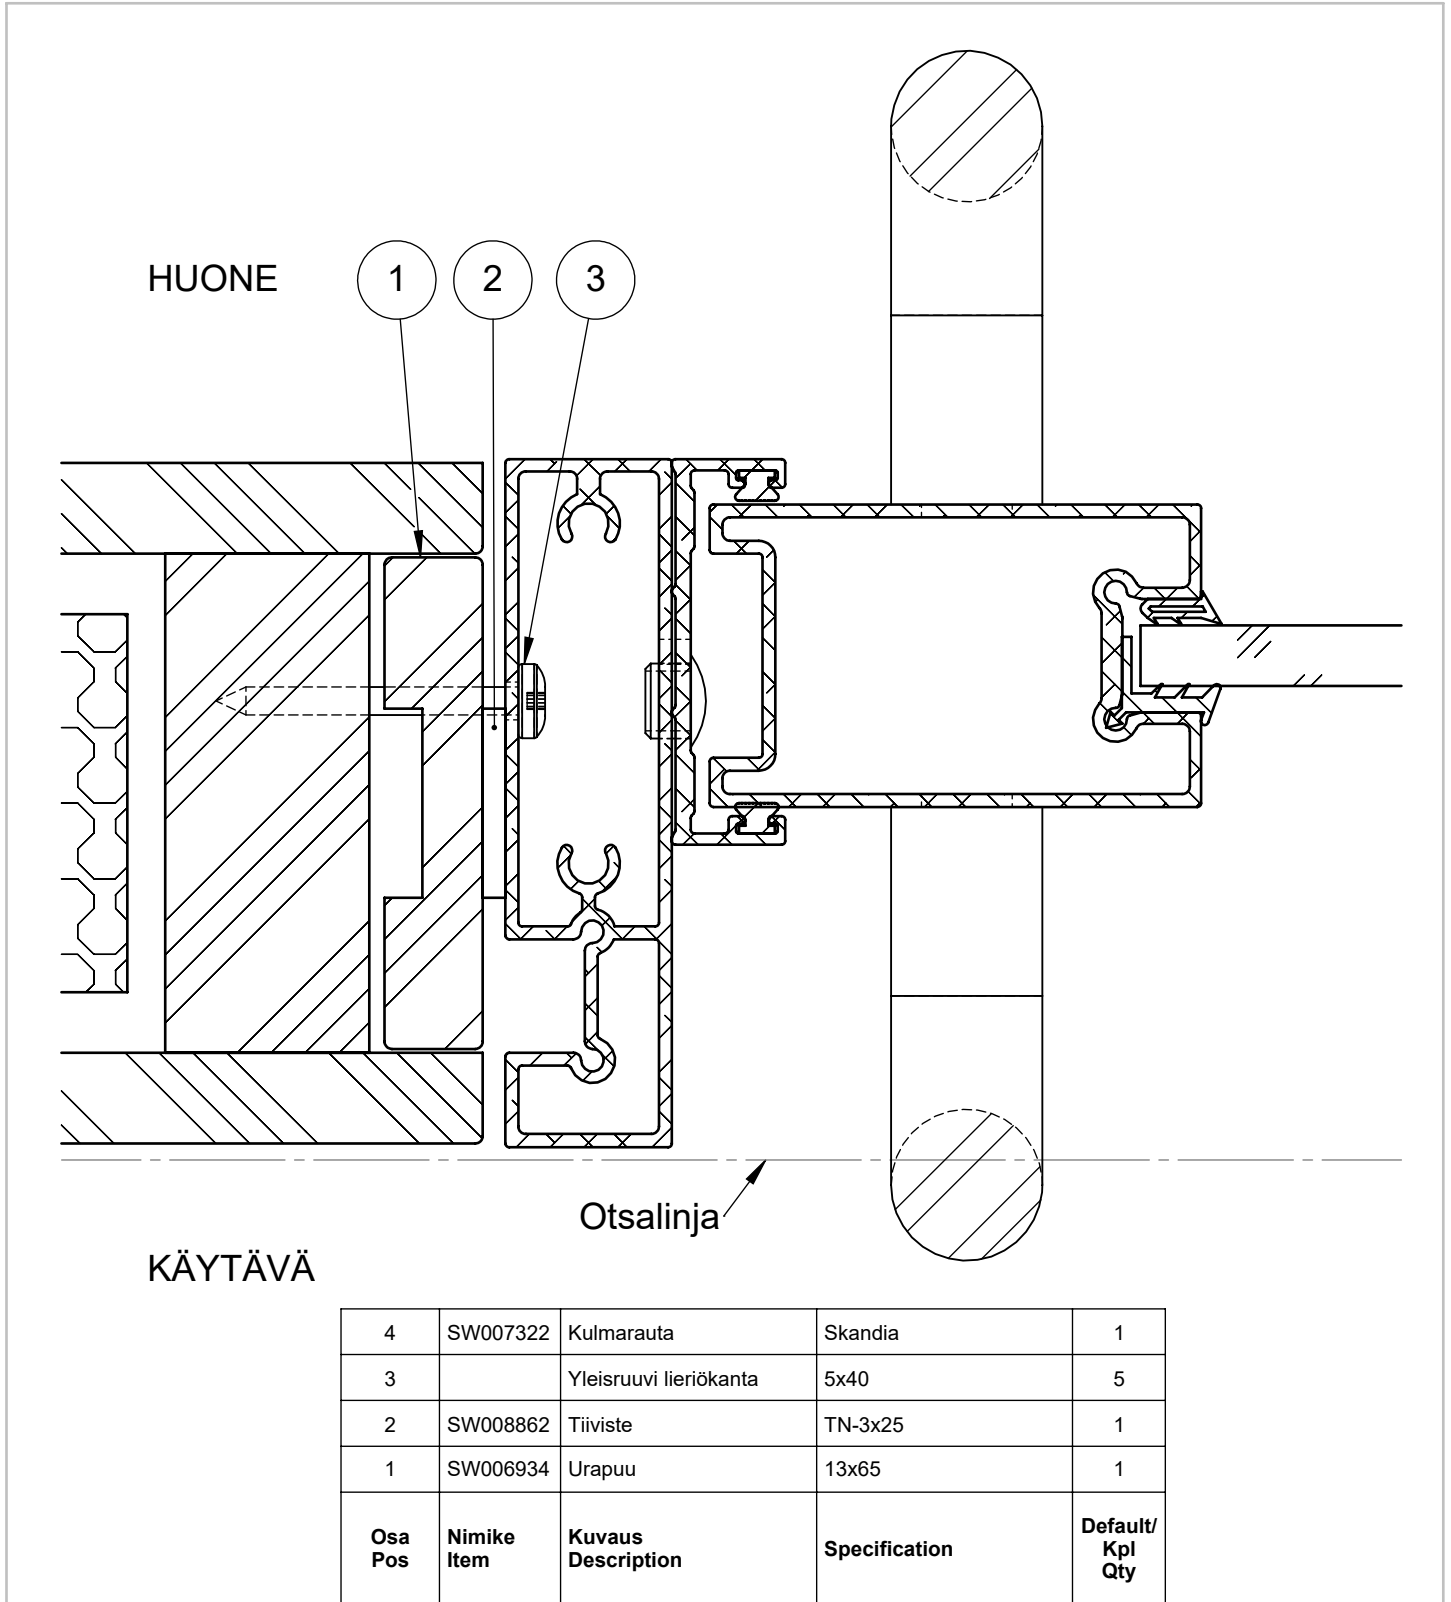

Tuote Alumia	Detalji, vaakaleikkaus	Paloluokka
umpielementti	Liittyvä nimike liukuovi	Ääniluokka

Koodi SW011043	Revisio A04	Pidätämme oikeudet rakennemuutoksiin	Mittakaava 1:1
-------------------	----------------	--------------------------------------	-------------------