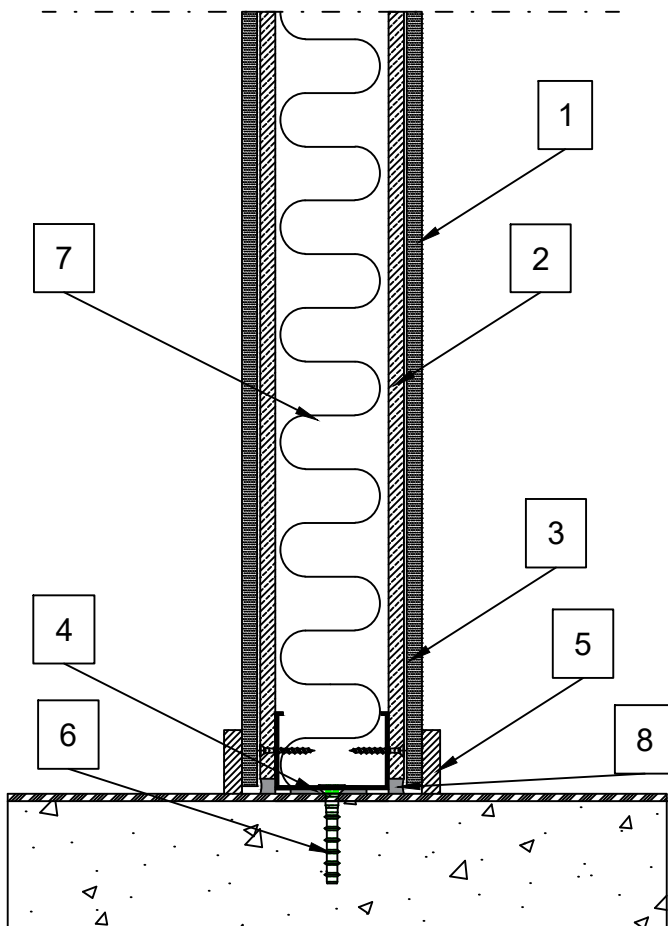

Tuote	Paloluokka
Movia - Lattialiittymä	
	Ääniluokka
	Rw 54dB

OSA	NIMIKE	KUVAUS	KUVAUS	TIETO	KPL
1	306771	Movia Pintalevy	10x600x3500		
2	306770	Recoma BackWall	10 mm		
3		Movia tarranauha	30 mm		
4	306785	Tiiviste	3x50		
5		Jalkalista	12x42		
6		Betoniruuvi	6x40		
7	302592	Kivivilla	50 mm		
8		Kittaus			

Koodi	pvm	Pidätämme oikeudet rakennemuutoksiin	Mittakaava
ML 102	29.4.2025		1:5

Tämä piirustus on Muotolevy Oy:n omaisuutta ja on tarkoitettu ainoastaan Muotolevy Oy:n asiakkaiden käyttöön.
Piirustus on ohjeellinen ja soveltuvuudesta rakennuskohteeseen vastaa suunnittelija.