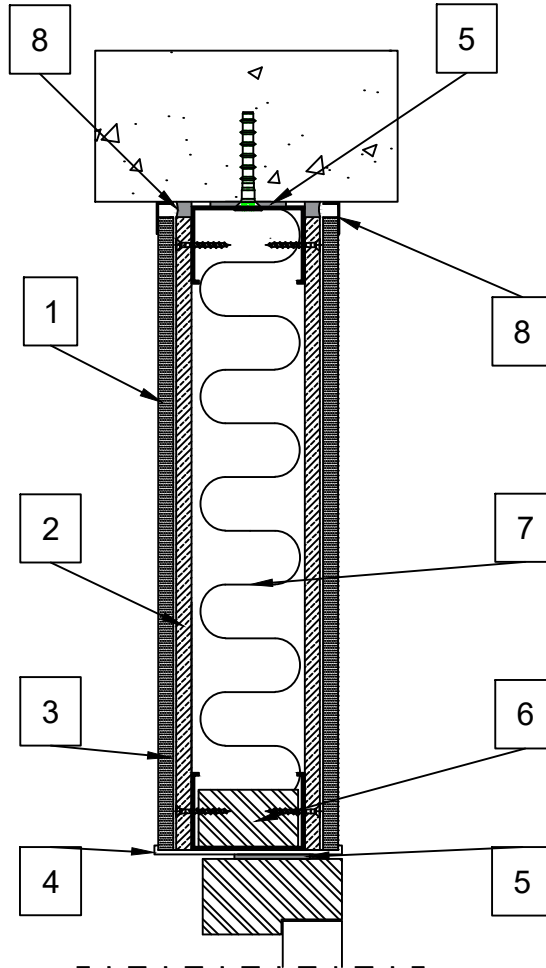

Tuote	Paloluokka
Movia - Oviliittymä	Pystyleikkaus
	Ääniluokka Rw 54dB

OSA	NIMIKE	KUVAUS	KUVAUS	TIETO	KPL
1	306771	Movia Pintalevy	10x600x3500		
2	306770	Recoma PackWall	10 mm		
3		Movia tarranauha	30 mm		
4	306777	Movia päätyprofiili	128 mm		
5	306785	Tiiviste	3x50		
6	306287	Kertopuu	39x66		
7	302592	Kivilla	50 mm		
8	306776	Movia L-lista	10x16		

Koodi	pvm	Pidätämme oikeudet rakennemuutoksiin	Mittakaava
ML 107	29.4.2025		1:5

Tämä piirustus on Muotolevy Oy:n omaisuutta ja on tarkoitettu ainoastaan Muotolevy Oy:n asiakkaiden käyttöön.
Piirustus on ohjeellinen ja soveltuvuudesta rakennuskohteeseen vastaa suunnittelija.